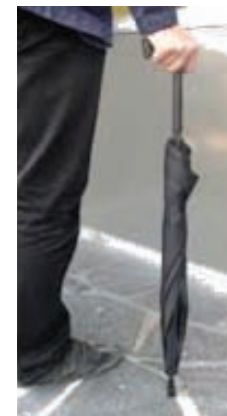

■ **LA SEMELLE MOUSSE A « MÉMOIRE DE FORME » TRIPLE ÉPAISSEUR (8 MM) VOUS APPORTE UN CONFORT OPTIMAL !**

Aide à réduire l'impact des chocs. Sensation de bien-être incomparable. Capture instantanément l'empreinte de vos pieds. Ultra légère la semelle mousse à mémoire de forme a été spécialement formulée pour les pieds sensibles. La mousse à mémoire de forme va vous aider à supprimer tous les frottements et vous assurer un maintien parfait de vos pieds. Taille unique (36 au 45), il vous suffit de découper les semelles à votre taille en suivant les pointillés dessinés sur le dessous de la semelle, elle s'adapte à tous les types de chaussures.

Semelle "Mémoire de forme", SM-1032... 8€90

■ **VOICI UN MAGNIFIQUE PARAPLUIE DOUBLE USAGE : LE PARAPLUIE CANNE !**

Ce parapluie comme tous les parapluies va non seulement vous protéger de la pluie, mais vous pouvez aussi le prendre par temps ensoleillé, il va alors vous servir de canne ! Tout est fait dans ce parapluie pour ce double usage : une poignée ergonomique, et un embout antidérapant pour vous appuyer sur votre parapluie canne sans abîmer le manche. Et comme rien n'a été laissé au hasard, le dernier détail qui en fait un superbe accessoire : l'ouverture est manuelle mais sans butée. Il est très facile à ouvrir et à fermer sans forcer, même pour un enfant de 5 ans !

Canne parapluie, SM-1033... 12€90