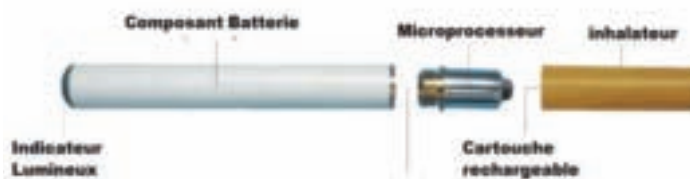

■ **LE PLAISIR, LE GOÛT, L'ASPECT D'UNE CIGARETTE SANS EN AVOIR LES NUISANCES !**

Afin d'être en conformité avec la réglementation de l'AFSSAPS, la cigarette électronique ne permet pas le sevrage tabagique. Toute information y faisant référence est erronée. 10 bonnes raisons d'utiliser la cigarette électronique. Non cancérigène et utilisable dans la plupart des lieux publics, ne nuit ni à votre santé, ni à celle de votre entourage et ne provoque aucun jaunissement de vos dents. Plusieurs goûts sont compatibles avec cette nouvelle méthode, fumer sainement sans aucun risque d'incendie. Reproduit à l'identique le geste, le goût et la sensation que vous éprouvez lorsque vous fumez votre cigarette. Le meilleur rapport qualité prix du marché et faites une Economie significative sur votre factures.

Comprenant :

- Une cigarette électronique e-Health Cigarette
- 10 Filtrés correspondant chacun à environ 1 journée d'utilisation (15 à 20 cigarettes environ)
- Un adaptateur Chargeur USB, Une house de Transport

E-cigarette, SM-1036... 39€90