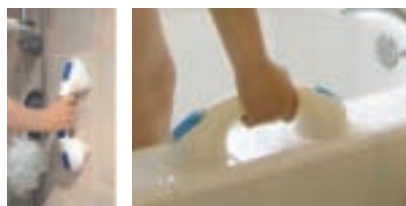

Multi-ouvreur, SM-1041... 14€90

■ OUVRE-BOCAL PRATIQUE !

Cet ouvre-bocal convient à toutes les personnes qui n'arrivent plus à ouvrir les bocaux. Grâce à cet accessoire très pratique, vous n'aurez plus aucun mal à resserrer ou desserrer les couvercles des bocaux pour les ouvrir ou les fermer.

Ouvre bocal manuel, SM-1042... 12€90

■ POUR VOUS RELEVER SANS EFFORT...

La barre à ventouse avec témoins se fixe sans un trou !
Dimension : 30 cm.

Barre à ventouse, SM-1043... 14€90

■ LA POIGNÉE À VENTOUSE SÉCURISE L'UTILISATEUR !