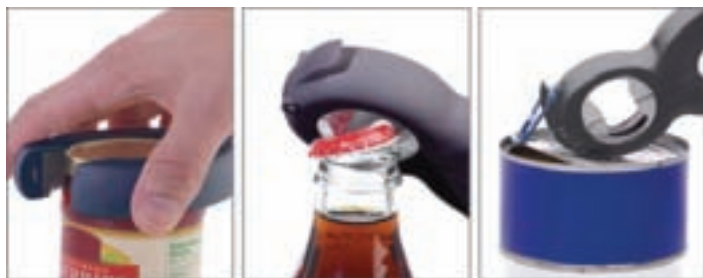

■ CE MULTI-OUVREUR EST TRÈS PERFORMANT CAR AVEC 1 SEUL OUTIL VOUS AUREZ 6 UTILISATIONS DIFFÉRENTES :

Unique, il décapsule en toute sécurité et enlève les bouchons en plastique des bouteilles. Il ouvre également les couvercles des boîtes de conserve et des bocaux. **Solide et léger**, cet "ouvre-tout" vous facilitera la vie ! Convient pour le lave-vaisselle.

Multi-ouvreur, SM-1041... 14€90