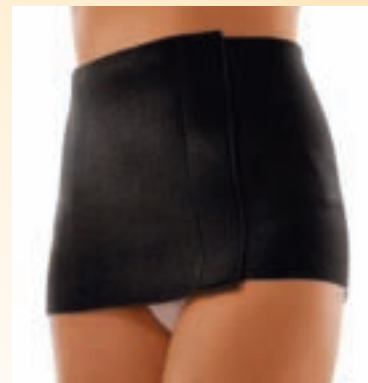

SENIOR MARKET

■ LA CEINTURE VENTRE PLAT, RAFFERMIT LES TISSUS, OBJECTIF ANTI CAPITONS, EFFET VENTRE PLAT...

Portez la ceinture ventre plat directement sur la peau, et grâce aux mouvements du corps, elle va augmenter l'effet sauna. La ceinture de sudation, comme son nom l'indique, est une ceinture qui fait transpirer. Même si elle ne fait pas perdre beaucoup de poids, la ceinture de sudation est l'alliée majeure pour l'esprit et aide à la perte de poids. Elle aide à mincir des hanches, du ventre et des fesses. Elle permet de sculpter la silhouette grâce à son effet thermique qui active tout de suite la sudation sous les vêtements.

Entretien : laver à 30° avec un détergent neutre,
Ceinture réglable s'ajustant à votre taille par un velcro, Taille unique,
Composition du textile : Néoprène 90%, Polyamide 6%, Coton 4%,
Dimensions : Longueur : 113 cm, Hauteur : 19,5 cm.

Ceinture ventre plat, SM-1027... 12€90